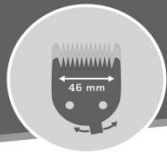

Genio Pro.

Профессиональная машинка для стрижки со сменными аккумуляторами

M
MOSER
PROFILINE

MAGIC BLADE
0,7 – 3 мм

БЫСТРОСЪЕМНЫЙ
НОЖЕВОЙ БЛОК

75 МИНУТ
РАБОТЫ ОТ
АККУМУЛЯТОРА

НЕВЕРОЯТНО
МОЩНАЯ

LI-ION
ТЕХНОЛОГИЯ

2 АККУМУЛЯТОРА
В КОМПЛЕКТЕ

MAGIC BLADE:

Профессиональный ножевой блок Magic Blade из легированной стали, изготовленный в Германии. Имеет механизм регулировки высоты среза от 0,7 до 3 мм.

СИСТЕМА БЫСТРОЙ СМЕНЫ НОЖЕВОГО БЛОКА:

ЭРГОНОМИКА:

Эргономичный дизайн, легкий вес, отлично лежит в руке.

СИСТЕМА ВИЗУАЛЬНОГО ИНФОРМИРОВАНИЯ:

Освоен LED индикатором уровня заряда батареи.

В КОМПЛЕКТЕ:

2 XL-батареи, 4 насадки (3, 6, 9 и 12 мм), зарядная подставка, сетевой адаптер, щеточка для чистки, масло для ухода за ножевым блоком.